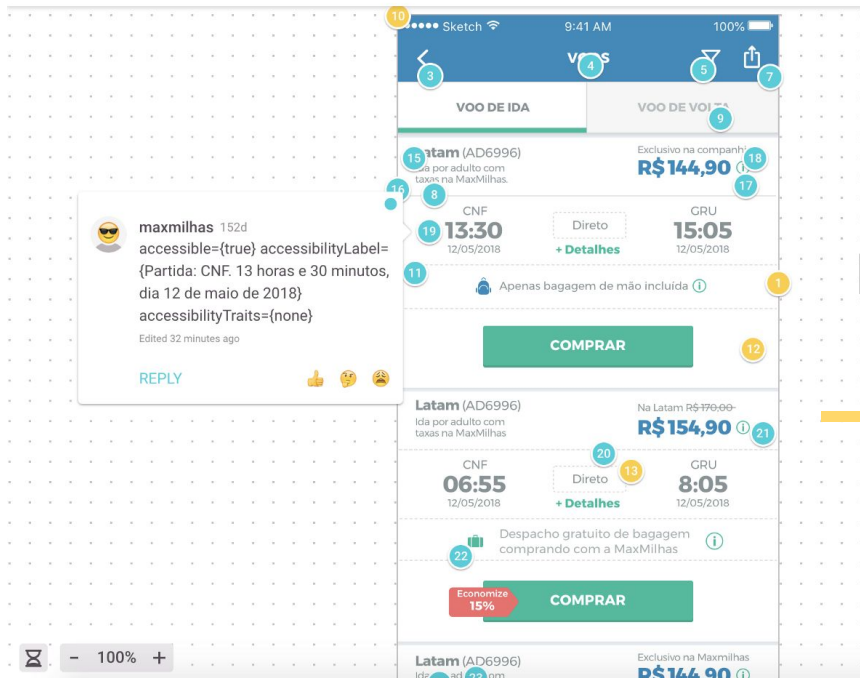

# Indicamos formulários aos leitores de tela

---

< Dashboard

< Tela inicial >

# Derrubamos o app e fizemos do zero

Nova  
versão.

A ida por adulto com taxas na M.